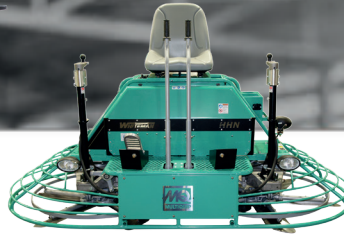

GENUINE PARTS

TODO LISTO PARA LLEVAR.

Ya no es necesario dedicar horas a buscar cada pieza. Ahora le ofrecemos juegos de mantenimiento de rutina para varias de nuestras populares máquinas de construcción y motorizadas.

Encuentre su juego

Contacto:

✉ salesexport@multiquip.com

🌐 multiquip.com